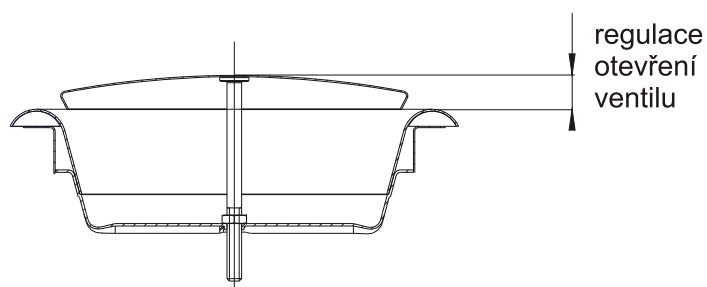

## ANM-O

ANM -O Ø80  
 ANM -O Ø100  
 ANM -O Ø125  
 ANM -O Ø150  
 ANM -O Ø200

**Dodávané rozměry :**  
 Ø80, Ø100, Ø125  
 Ø150, Ø200

**Dodávané barvy :**  
 - bílá

**Odvodní** kovový talířový ventil, práškově lakovaný. Včetně montážního rámečku.

Talířový ventil odvodní - kovový

## ANM-P

ANM -P Ø80  
 ANM -P Ø100  
 ANM -P Ø125  
 ANM -P Ø150  
 ANM -P Ø160  
 ANM -P Ø200  
 ANM -P Ø250

**Dodávané rozměry :**  
 Ø80, Ø100, Ø125  
 Ø150, Ø160, Ø200  
 Ø250

**Dodávané barvy :**  
 - bílá  
 - imitace nerezů